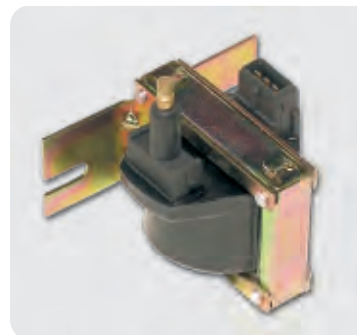

IDK01392

RENAULT
19 1,6 HASTA 1955 , (77 02 218
589)

Indumag: IN1392
Ralux: G91392
Indiel: BI11392