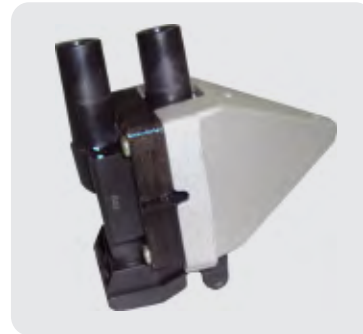

IDK104807
MERCEDES BENZ
C233
BOSCH 0221505437

Indumag:
Ralux:
Indiel: